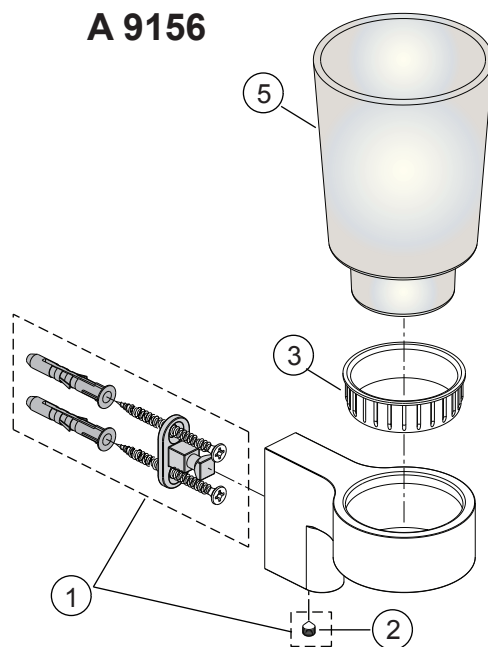

**A 9155**

**A 9156**

**XX = AA**

Position

- 1 = H 961 934 NU
- 2 = H 961 493 NU
- 3 = H 961 948 NU
- 4 = H 961 949 NU
- 5 = H 961 950 NU

Ideal Standard International BVBA  
 Chaussée de Wavre, 1789 - box 15  
 1160 Bruxelles  
 Belgium