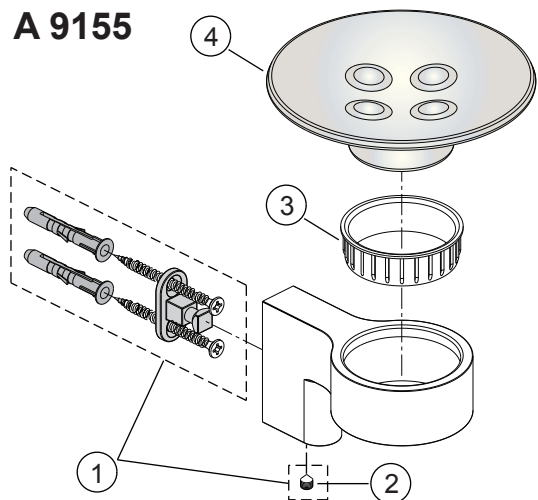

**A 9155**

**A 9156**

**XX = AA**

Position

- 1 = H 961 934 NU
- 2 = H 961 493 NU
- 3 = H 961 948 NU
- 4 = H 961 949 NU
- 5 = H 961 950 NU

Ideal Standard International BVBA  
 Chaussée de Wavre, 1789 - box 15  
 1160 Bruxelles  
 Belgium

[www.idealstandardinternational.com](http://www.idealstandardinternational.com)

**CONNECT**

**A 9155 + A9156 ..**

0811 / H 965 781 - 1  
 (+ A 865 612)  
 Made by JADO in E.U.

**A 9155**

**A 9156**