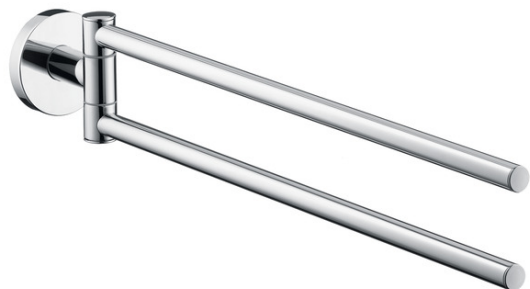

Полотенцедержатель двухрожковый

Поверхности : **хром**   Артикульный номер: **40512000**

Описание

Характеристики

- длина: 445 мм
- поворотный

Продукт