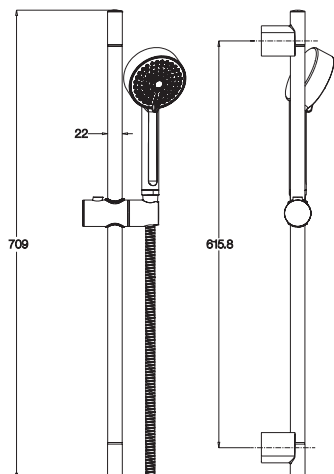

E76907RU

Коллекция: BEAT

Отделка\*:

CP - Хром

Общие характеристики:

### Технические характеристики

- РАЗМЕРЫ (СМ): 9 x 9 см
- ТИП УСТАНОВКИ: Крепление к стене
- КЛАССИФИКАЦИЯ: #N/A
- ТИП ШЛАНГА: Гибкий, нескручивающийся с металлической оплеткой

### Технический чертеж

Спецификация продукта: Душевой комплект. E76907RU. Коллекция: BEAT. РАЗМЕРЫ (СМ): 9 x 9 см. ТИП УСТАНОВКИ: Крепление к стене. КЛАССИФИКАЦИЯ: #N/A. ТИП ШЛАНГА: Гибкий, нескручивающийся с металлической оплеткой.