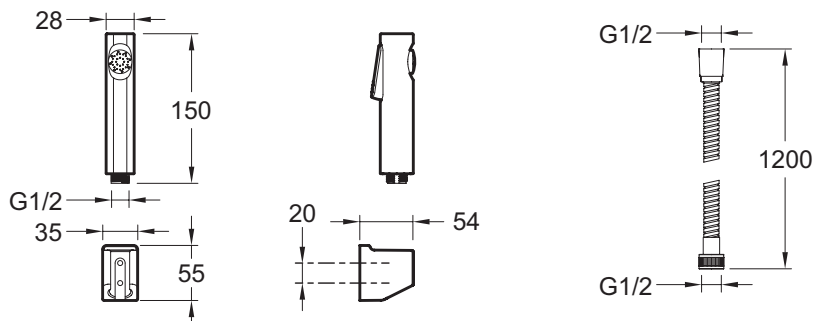

E98100

Коллекция: CUFF

Отделки\*:

CP - Хром

### Технические характеристики

• РАЗМЕРЫ (CM): 15 x 2,80 см

• ВЕС: 0,4 кг

• ТИП УСТАНОВКИ: Крепление к стене

### Общая информация

Спецификация продукта: Гигиенический душ. E98100. Коллекция: CUFF. РАЗМЕРЫ (CM): 15 x 2,80 см. ВЕС: 0,4 кг. ТИП УСТАНОВКИ: Крепление к стене.