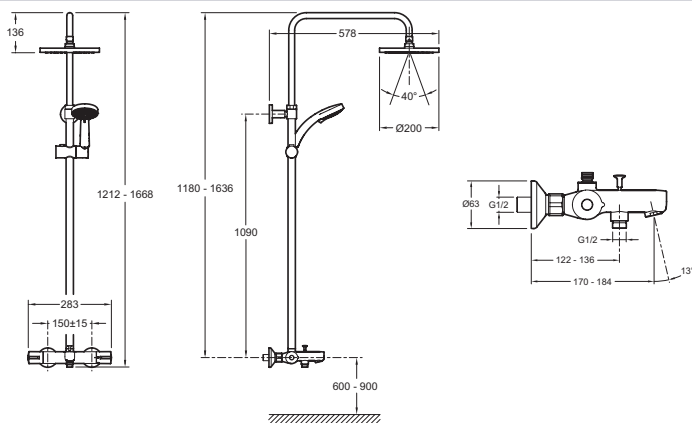

E99741

Коллекция: JULY

Отделка*:

CP - Хром

Общие характеристики:

Преимущества для конечного пользователя

- КОМФОРТ : Точная регулировка воды и стабильность температурного режима. Быстрая регулировка температуры воды.
- БЕЗОПАСНОСТЬ : Максимальная температура 50 градусов, мгновенная блокировка подачи воды в случае отключения холодной воды.
- Гигиена : Обратный клапан для предотвращения переливания воды между выходами
- ЭКОНОМИЯ ВОДЫ : Ограничение напора воды верхнего и ручного душа до 10 л/мин, смесителя для ванной - до 19 л/мин
- НАСЛАЖДЕНИЕ : Широкий душ обеспечивает отличный поток на все тело.

Преимущества при монтаже

- РЕГУЛИРОВКА : Регулируемая высота колонны

Технические характеристики

- РАЗМЕРЫ (СМ): 20 x 20 см
- АКСЕССУАРЫ: 0
- ОДНОРЫЧАЖНЫЙ СМЕСИТЕЛЬ: ТЕРМОСТАТИЧЕСКИЙ
- ФОРМА ВЕРХНЕГО ДУША: КРУГЛЫЙ
- ТИП ШЛАНГА: Нескручивающийся
- ТИП УСТАНОВКИ: Крепление к стене
- НАЛИЧИЕ СМЕСИТЕЛЯ: СО СМЕСИТЕЛЕМ
- КЛАССИФИКАЦИЯ: ТЕРМОСТАТИЧЕСКИЙ
- ПЕРЕКЛЮЧАТЕЛЬ: Встраиваемый

Технический чертёж

Спецификация продукта: Душевая колонна с термостатическим смесителем. E99741. Коллекция: JULY. РАЗМЕРЫ (СМ): 20 x 20 см. ТИП УСТАНОВКИ: Крепление к стене. АКСЕССУАРЫ: 0. НАЛИЧИЕ СМЕСИТЕЛЯ: СО СМЕСИТЕЛЕМ. ОДНОРЫЧАЖНЫЙ СМЕСИТЕЛЬ: ТЕРМОСТАТИЧЕСКИЙ. КЛАССИФИКАЦИЯ: ТЕРМОСТАТИЧЕСКИЙ. ФОРМА ВЕРХНЕГО ДУША: КРУГЛЫЙ. ПЕРЕКЛЮЧАТЕЛЬ: Встраиваемый. ТИП ШЛАНГА: Нескручивающийся.