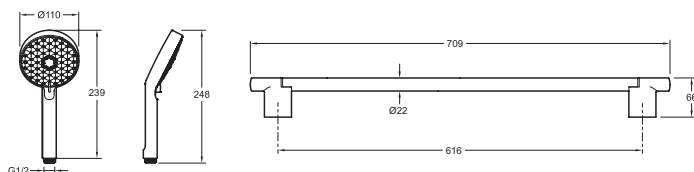

E99898RU

Коллекция: AWAKEN

Отделки*:

CP - Хром

Общие характеристики:

Преимущества для конечного пользователя

- ЭКОНОМИЯ ВОДЫ: Оптимальный расход до 9 л/мин
- ПРОСТОТА УХОДА: Антиизвестковая система MasterClean
- УДОБСТВО: Мыльница
- ГАРАНТИЯ: 2 года

Преимущества при монтаже

- Регулируемые крепежи

Технические характеристики

- РАЗМЕРЫ (СМ): 11 x 11 см
- Душевой комплект - геометрический дизайн
- Гибкий нескручивающийся шланг 1,6 м
- Регулируемые крепежи
- ТИП ШЛАНГА: Гладкий гибкий
- Металлическая штанга, диаметр 22 мм - Длина 0,6 м
- Трехрежимный ручной душ, диаметр 110 мм

Технический чертёж

Спецификация продукта: Душевой комплект, геометрический дизайн. E99898RU. Коллекция: AWAKEN. РАЗМЕРЫ (СМ): 11 x 11 см. ТИП ШЛАНГА: Гладкий гибкий. Душевой комплект - геометрический дизайн. Металлическая штанга, диаметр 22 мм - Длина 0,6 м. Гибкий нескручивающийся шланг 1,6 м. Трехрежимный ручной душ, диаметр 110 мм. Регулируемые крепежи.