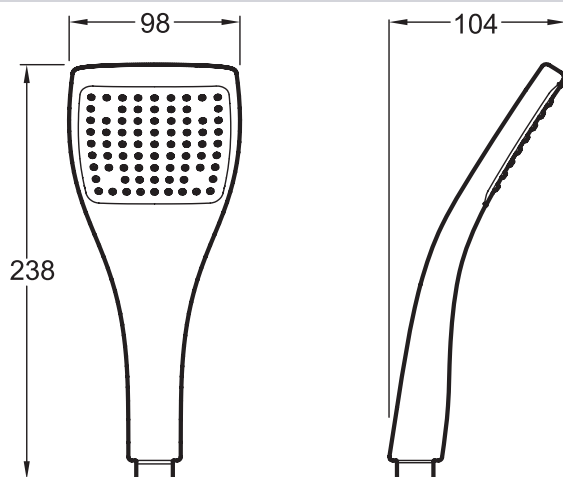

Е3877

Коллекция: Е0

Отделка*:

СР - Хром

Общие характеристики:

Технические характеристики

- Размеры (см): х х см
- 77 выпускных отверстий

- Вес: 0,2 кг

Технический чертёж

Спецификация продукта: Большой ручной душ (77 выпускных отверстий). Е3877. Коллекция: Е0. Размеры (см): х х см. Вес: 0,2 кг. 77 выпускных отверстий.