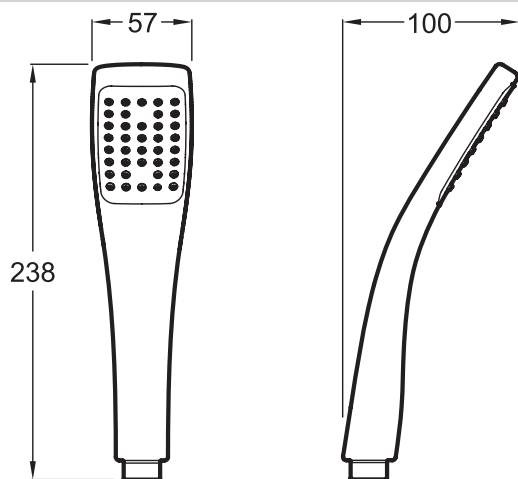

Е3876

Коллекция: Е0

Отделка*:

СР - Хром

Общие характеристики:

Технические характеристики

- Размеры (см): х х см
- 38 выпускных отверстий

- Вес: 0,1 кг

Технический чертёж

Спецификация продукта: Ручной душ Е0 (38 выпускных отверстий). Е3876. Коллекция: Е0. Размеры (см): х х см. Вес: 0,1 кг. 38 выпускных отверстий.