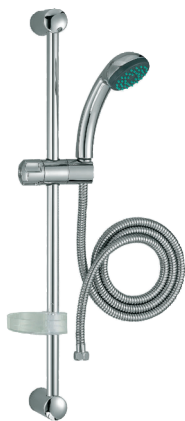

E14320

Коллекция: ECO

Отделка\*:

CP - Хром

Общие характеристики:

### Технические характеристики

- Размеры (см): х х см
- Душевой комплект со штангой 0,60 м, шлангом в двойной металлической оплетке 1,75 м и однорежимным ручным душем с антиизвестковым покрытием

- Вес: 0,9 кг

Спецификация продукта: Душевой комплект со штангой, мыльницей, шлангом и однорежимным ручным душем. E14320. Коллекция: ECO. Размеры (см): х х см. Вес: 0,9 кг. Душевой комплект со штангой 0,60 м, шлангом в двойной металлической оплетке 1,75 м и однорежимным ручным душем с антиизвестковым покрытием.