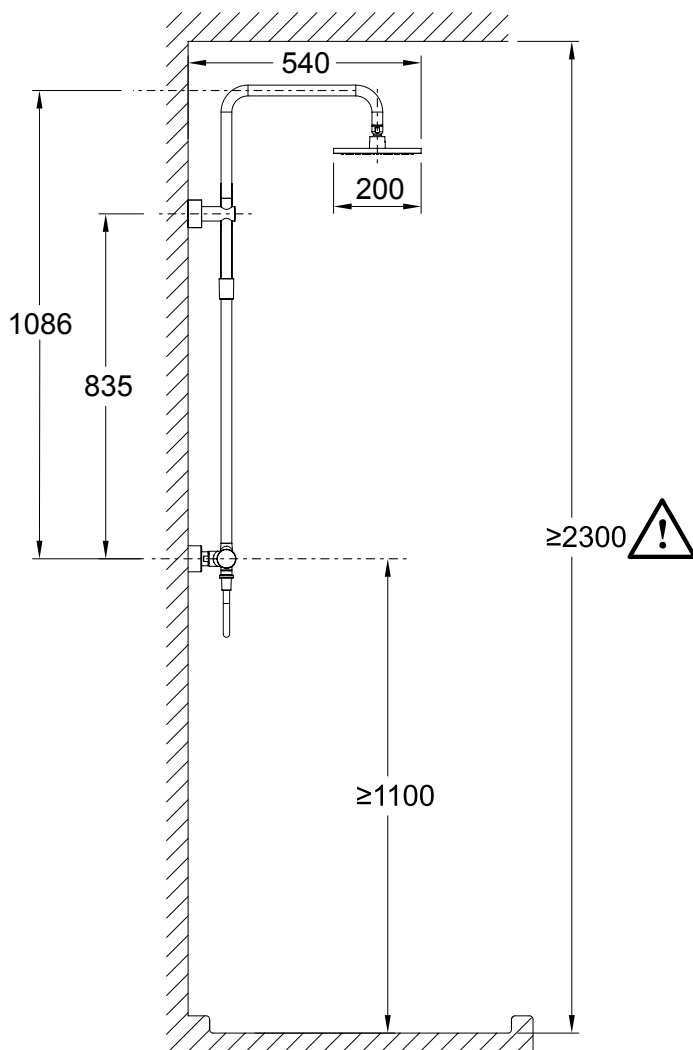

Jacob Delafon

TOOBI

E15370-**

P	Bar
0.5 < 3 < 6	

T	°C
55 < 60 < 65	

1

2

3