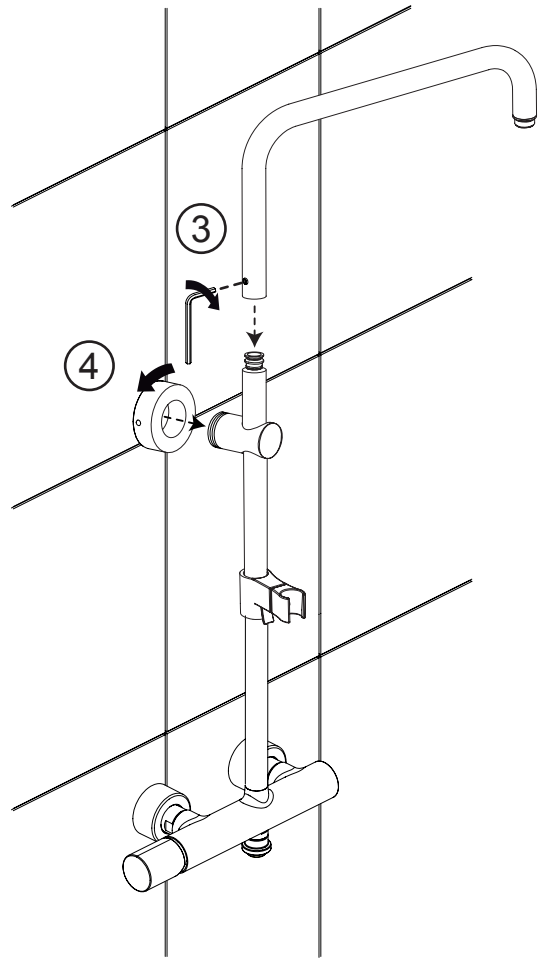

Jacob Delafon

TOOBI

E15370-**

P	Bar
0.5 < 3 < 6	

T	°C
55 < 60 < 65	

1

2

3