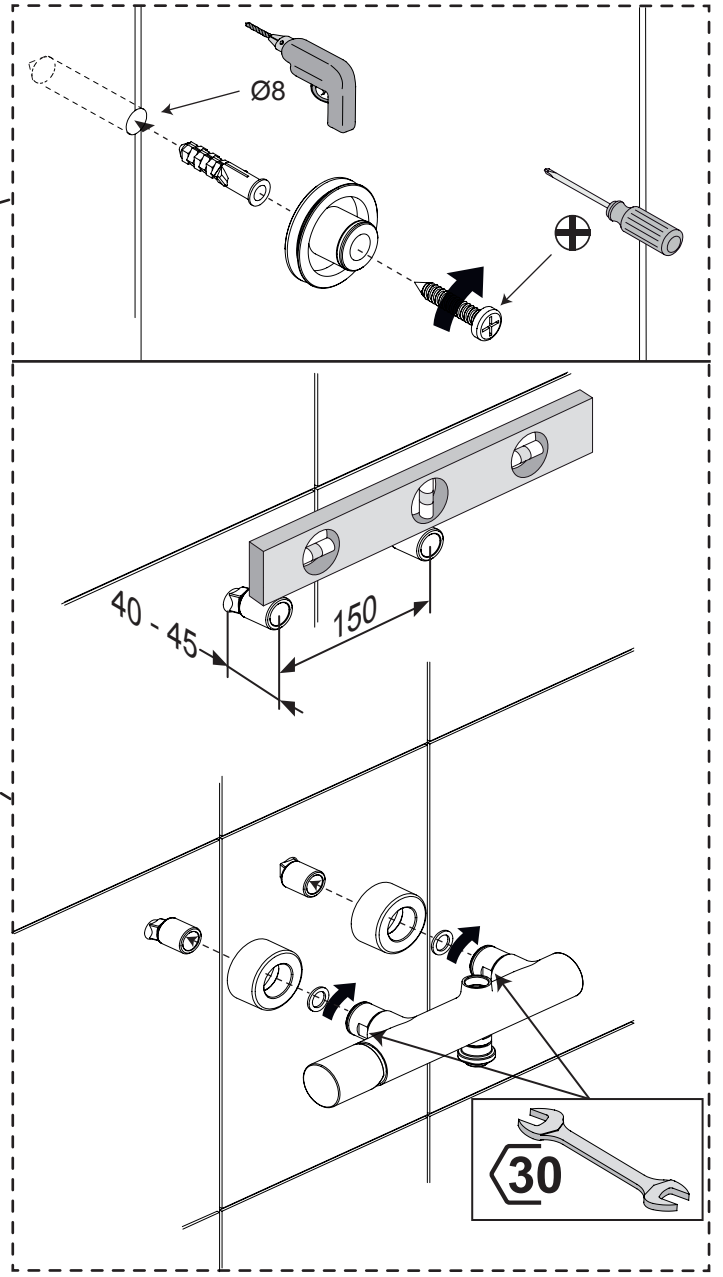

Jacob Delafon

TOOBI

E15370-**

P	Bar
0.5 < 3 < 6	

T	°C
55 < 60 < 65	

1

2

3