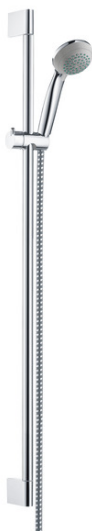

Crometta 85

Душевой набор Crometta 85 Mono / Unica Crometta 0,90 м, 1/2"

Поверхности : хром Артикулный номер: 27729000

Описание

Характеристики

- тип струи: обычная
- размер душевого диска: 85 мм
- держатель ручного душа регулируется в пределах 90°, поворачивается вправо и влево, перемещается вверх и вниз
- максимальный расход воды (при 3 бар): 16 л / мин
- хромированные настенные крепления из пластика

Состоит из

- Шланг Metaflex 1,60 м, 1/2" (#28266XXX)
- Ручной душ Crometta 85 Mono, 1/2" (#28585XXX)
- Штанга для душа Unica Crometta 0,90 м (#27614XXX)

Опциональные принадлежности

- Выравнивающая прокладка (#97450XXX)

Технология

Продукт