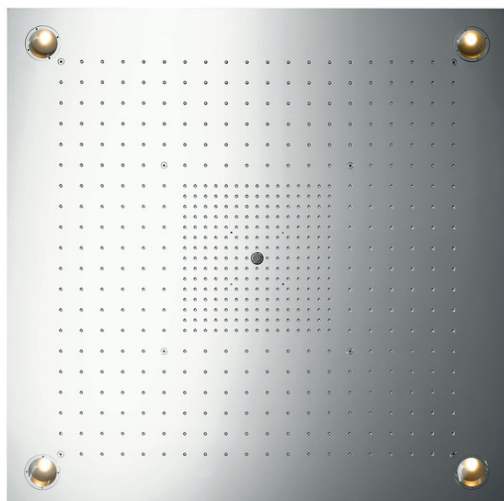

Axor ShowerCollection

ShowerHeaven 970 x 970 мм, с подсветкой, 3/4'

Поверхности : нерж.сталь   Артикульный номер: 10623800

Продукт