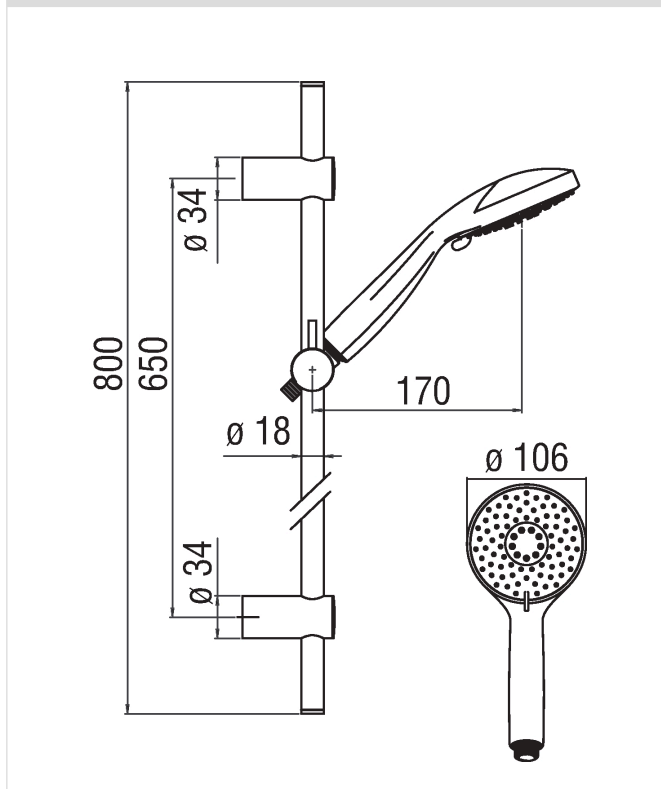

**FREE SHOWER
AD140/34CR**

NOBILIS®

The Best Technology for Water

Изображение

Техническая документация

Спецификация

ШТАНГА НАСТЕННАЯ

Штанга настенная

Отделка хром

Межцентровое расстояние 65 см

Скользящая регулируемая опора ручного душа

3-струйный ручной душ

Шланг длиной 150 см

упаковка: 1,07 kg