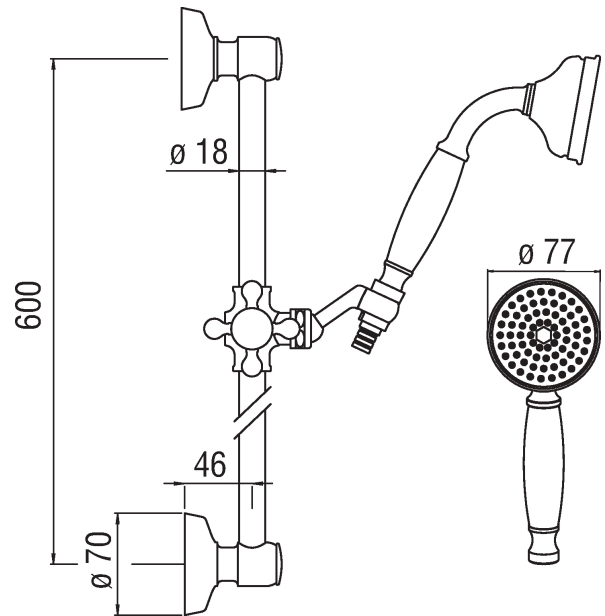

**FREE SHOWER
AD140/16CR**

Изображение

Техническая документация

Спецификация

ШТАНГА НАСТЕННАЯ
Штанга настенная
Отделка хром
Межцентровое расстояние 60 см
Скользкая регулируемая опора ручного душа
Одноструйный ручной душ
Шланг длиной 150 см
упаковка: 1,76 kg