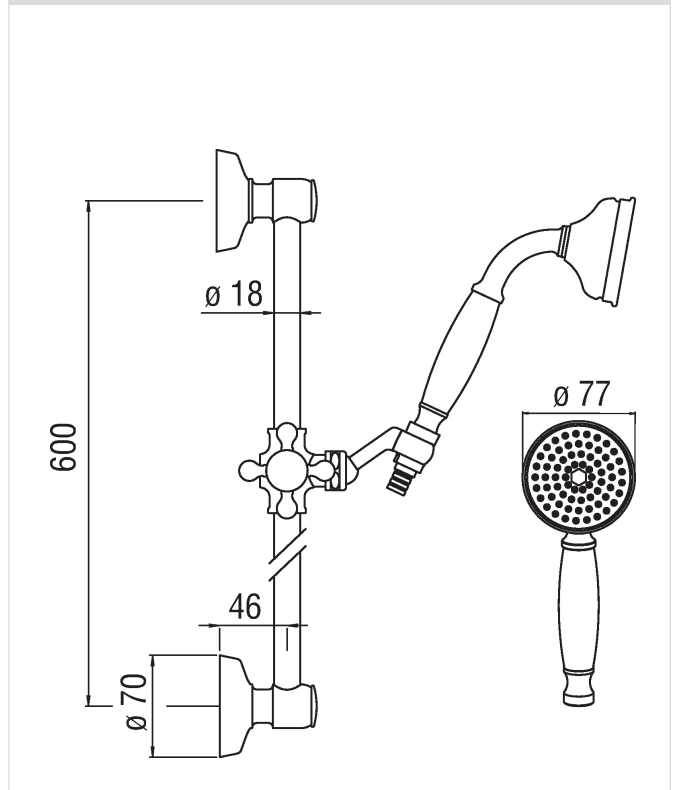

**FREE SHOWER
AD140/16BR**

Изображение

Техническая документация

Спецификация

ШТАНГА НАСТЕННАЯ
душевой гарнитур
Отделка бронза
Межцентровое расстояние 60 см
Скользкая регулируемая опора ручного душа
Одноструйный ручной душ
Шланг длиной 150 см
упаковка: 70 x 15 x 9 см / 0,00945 м³ / 2 kg