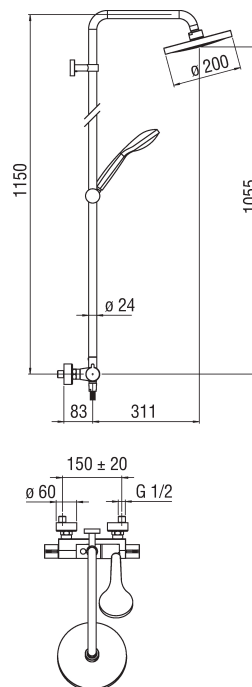

Изображение

Техническая документация

Спецификация

душевая система
Наружный термостатический смеситель
Отделка хром
Защитное прерывание при температуре 38° C
Невозвратные клапаны
Шарнирная душевая лейка \varnothing 200 мм
Система против известковых отложений
Скользящий поворотный держатель ручного душа
Одноструйный ручной душ
Шланг длиной 150 см
Термостатический картридж
Картридж дивертора \varnothing 28 мм + адаптер \varnothing 35 мм
упаковка: 117 x 42 x 8,5 cm / 0,041769 m³ / 7 kg