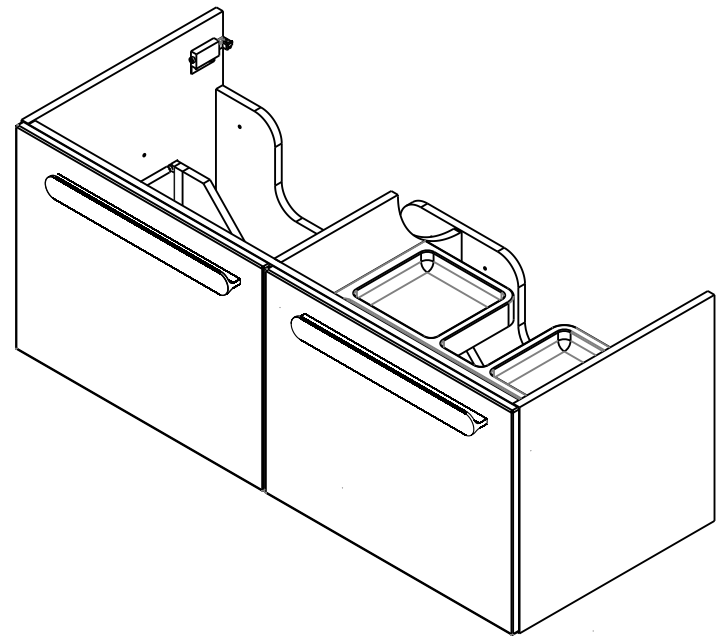

X000000536
SD 1200, SKŘÍŇKA POD UMYVADLO
X000000964

- | | |
|--------------------------------|--------------------------------------|
| (CZ) NÁVOD NA MONTÁŽ | (GB) INSTALLATION INSTRUCTION |
| (DE) MONTAGEANLEITUNG | (HU) ÖSSZESZERELÉSI ÚTMUTATÓ |
| (PL) INSTRUKCJA MONTAŻU | (SK) NÁVOD PRE MONTÁŽ |
| (RU) ИНСТРУКЦИЯ МОНТАЖА | (UA) ІНСТРУКЦІЯ З МОНТАЖУ |