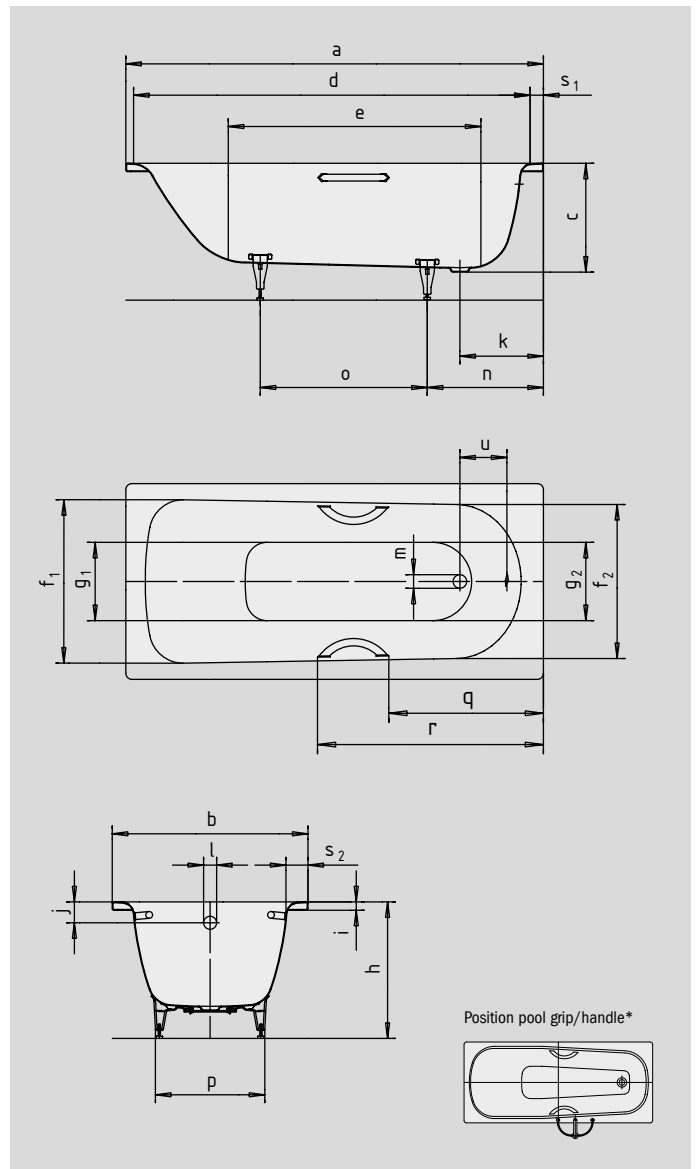

SANIFORM PLUS SANIFORM PLUS STAR

- one-seater bath with waste at foot end
- classic four-cornered model
- made of Kaldewei steel enamel 3,5 mm
- also available with grips/handles

Similar illustration

Model No.		360-1/330	361-1/331	362-1/332	363-1/335	371-1/334	372-1/333	373-1/336	374/*338	375-1/337
External length	a	1400	1500	1600	1700	1700	1600	1700	1750	1800 mm
External width	b	700	700	700	700	730	750	750	750	800 mm
Depth	c	410	410	410	410	410	410	410	430	430 mm
Internal length (top)	d	1230	1330	1430	1530	1530	1430	1530	1630	1630 mm
Internal length (bottom)	e	850	950	1050	1150	1150	1050	1150	1200	1250 mm
Internal width (top)	f ₁ ; f ₂	550; 530	550; 530	550; 530	550; 530	550; 530	600; 580	600; 580	630; 560	675; 640 mm
Internal width (bottom)	g ₁ ; g ₂	390; 350	390; 350	390; 350	390; 350	390; 350	440; 400	440; 400	430; 380	520; 450 mm
Height with feet	h	545-560	545-560	545-560	545-560	545-560	545-560	545-560	565-580	555-580 mm
Height of rim	i	32	32	32	32	32	32	32	32	32 mm
Distance top edge to centre of overflow hole	j	63	63	63	63	63	63	63	70	75 mm
Distance bath edge to centre of drain hole	k	310	320	310	310	310	310	310	285	310 mm
Diameter of overflow hole	l	52	52	52	52	52	52	52	52	52 mm
Diameter of drain hole	m	52	52	52	52	52	52	52	52	52 mm
Distance foot end of bath edge to centre of foot	n	455	445	450	450	450	445	445	450	470 mm
Distance between the feet	o	445	555	600	740	740	640	750	640	830 mm
Max. width of feet	p	380	380	380	380	370	430	430	430	480 mm
Distance bath edge (foot end) to where grip/handle starts	q	484,5	534,5	584,5	634,5	634,5	584,5	634,5	634,5	684,5 mm
Distance bath edge (foot end) to where grip/handle ends	r	758,5	808,5	858,5	908,5	908,5	858,5	908,5	908,5	958,5 mm
Width of rim (foot end; lengthwise)	s ₁ ; s ₂	70; 75	70; 75	70; 75	70; 75	85; 90	70; 75	70; 75	60; 55	70; 75 mm
Distance between centre holes	u	212	222	212	212	212	218	218	221	216 mm
Water volume** in litres		67	82	93	111	111	107	123	145	150
Weight of the enamelled bath in kg		40	40	47	48	49	47	50	55	55
Anti-slip		∅ 288	∅ 288	∅ 288	∅ 288	∅ 288	∅ 288	∅ 288	∅ 288	∅ 288 mm
Full anti-slip		600 x 220	600 x 220	600 x 220	850 x 240	850 x 240	600 x 220	900 x 300	600 x 220	900 x 300 mm