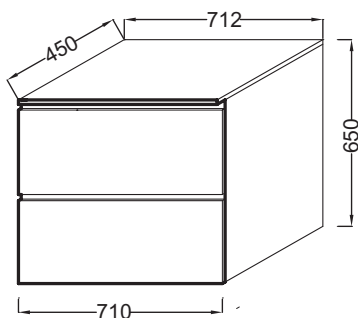

**EB1339**

**Коллекция:** SOPRANO

**Отделки\*:**

E10 - Квебекский  
Дуб

N18 - Белый  
Блестящий

**Общие характеристики:**

### Технические характеристики

- **РАЗМЕРЫ (СМ):** 71 x 45 x 65 см
- **МАТЕРИАЛ:** Меламин
- **РЕШЕНИЕ ХРАНЕНИЯ:** Выдвижные ящики
- **РУЧКИ:** Встроенные
- **РЕКОМЕНДОВАННЫЙ СМЕСИТЕЛЬ:** Смесители Talan - современный дизайн
- **ВЕС:** 45 кг
- **МЕСТО ДЛЯ ХРАНЕНИЯ:** 2 выдвижных ящика с механизмом «плавное закрывание»
- **ДОПОЛНИТЕЛЬНЫЙ МОДУЛЬ:** Тумбы
- **ВНУТРЕННЯЯ ОТДЕЛКА:** Базальт меламин внутри

### Технический чертёж

Спецификация продукта: Подвесной модуль 71 см. EB1339. Коллекция: SOPRANO. РАЗМЕРЫ (СМ): 71 x 45 x 65 см. ВЕС: 45 кг. МАТЕРИАЛ: Меламин. МЕСТО ДЛЯ ХРАНЕНИЯ: 2 выдвижных ящика с механизмом «плавное закрывание». РЕШЕНИЕ ХРАНЕНИЯ: Выдвижные ящики. ДОПОЛНИТЕЛЬНЫЙ МОДУЛЬ: Тумбы. РУЧКИ: Встроенные. ВНУТРЕННЯЯ ОТДЕЛКА: Базальт меламин внутри. РЕКОМЕНДОВАННЫЙ СМЕСИТЕЛЬ: Смесители Talan - современный дизайн.