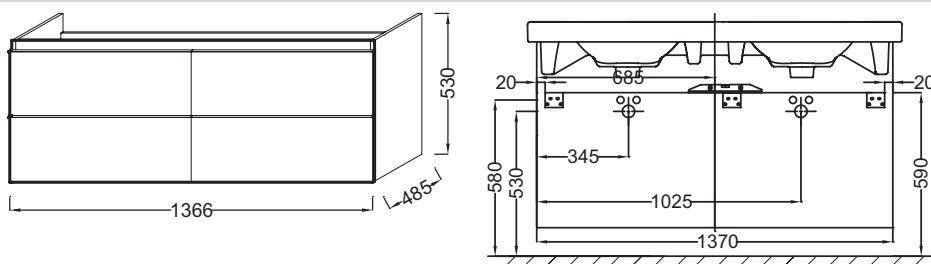

EB997

Collection : ODÉON UP

Couleur* :

Principaux atouts :

Caractéristiques techniques

- DIMENSIONS : 136,50 x 48,50 x 53 cm
- MATÉRIAU : Laque ou mélaminé
- TYPE DE RANGEMENT : Tiroir
- PRISE ÉLECTRIQUE : No
- ANTIBUÉE : No
- PRODUIT INCLUS : (robinetterie, lave-mains et set de fixation non inclus)
- ROBINETTERIE RECOMMANDÉE : Robinetterie Stance, élégance et légèreté
- OPTION : Paire de pieds H30,5 cm EB889
- POIDS : 47 kg
- TYPE D'INSTALLATION : Suspendu
- LUMIÈRE : No
- PRISE USB : No
- HORLOGE : No
- INFORMATIONS COMPLÉMENTAIRES : OPTION : Paire de pieds H30,5 cm EB889
- ROBINETTERIE RECOMMANDÉE : Robinetterie Aleo, une gamme design très accessible

Produits requis

- E4779, 4812K

Produits complémentaires

- 4071K-R, EB893D
- 4071K-L, EB893G
- EB998, 99379K

Dessin technique

Descriptif CCTP : Meuble sous plan-vasque 140 cm, 4 tiroirs. EB997. Collection : ODÉON UP. DIMENSIONS : 136,50 x 48,50 x 53 cm. POIDS : 47 kg. MATÉRIAU : Laque ou mélaminé. TYPE D'INSTALLATION : Suspendu. TYPE DE RANGEMENT : Tiroir. LUMIÈRE : No. PRISE ÉLECTRIQUE : No. PRISE USB : No. ANTIBUÉE : No. HORLOGE : No. PRODUIT INCLUS : (robinetterie, lave-mains et set de fixation non inclus). INFORMATIONS COMPLÉMENTAIRES : OPTION : Paire de pieds H30,5 cm EB889. ROBINETTERIE RECOMMANDÉE : Robinetterie Stance, élégance et légèreté. ROBINETTERIE RECOMMANDÉE : Robinetterie Aleo, une gamme design très accessible. OPTION : Paire de pieds H30,5 cm EB889.