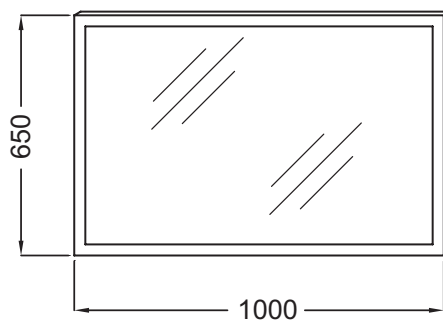

EB1442

Коллекция: ОБЩАЯ КАТЕГОРИЯ

Отделки*:

NF - Без
покрытия

Общие характеристики:

Технические характеристики

• Размеры (см): Ш100*Г4,3*В65 см

• Вес: 11 кг

Связанные продукты

• EB760: ESCALE - Мебель для встраиваемой раковины со столешницей E1280

Общая информация

Спецификация продукта: Зеркало 100 см с подсветкой по периметру. EB1442. Коллекция: ОБЩАЯ КАТЕГОРИЯ. Размеры (см): Ш100*Г4,3*В65 см. Вес: 11 кг.