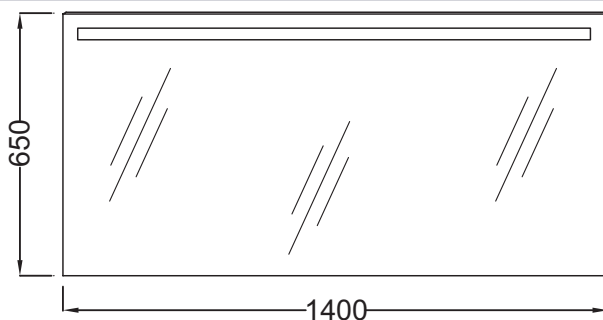

### Технические характеристики

• Размеры (см): Ш140\*Г3\*В65 см

• Вес: 16 кг

### Общая информация

Спецификация продукта: Зеркало 140 см. EB1420. Коллекция: ОБЩАЯ КАТЕГОРИЯ. Размеры (см): Ш140\*Г3\*В65 см. Вес: 16 кг.