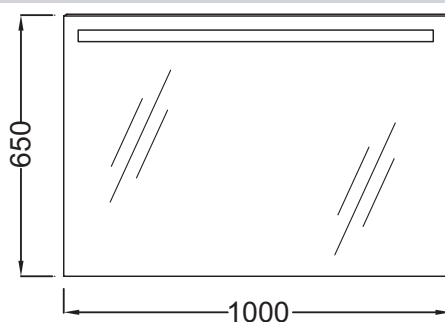

EB1416

Коллекция: ОБЩАЯ КАТЕГОРИЯ

Отделки*:

NF - Без
покрытия

Общие характеристики:

Технические характеристики

• Размеры (см): Ш100*Г3*В65 см

• Вес: 11 кг

Общая информация

Спецификация продукта: Зеркало 100 см. EB1416. Коллекция: ОБЩАЯ КАТЕГОРИЯ. Размеры (см): Ш100*Г3*В65 см. Вес: 11 кг.