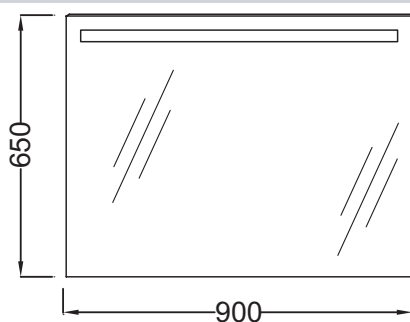

EB1414

Коллекция: ОБЩАЯ КАТЕГОРИЯ

Отделки*:

NF - Без
покрытия

Общие характеристики:

Технические характеристики

• Размеры (см): Ш90*Г3*В65 см

• Вес: 11 кг

Общая информация

Спецификация продукта: Зеркало 90 см. EB1414. Коллекция: ОБЩАЯ КАТЕГОРИЯ. Размеры (см): Ш90*Г3*В65 см. Вес: 11 кг.