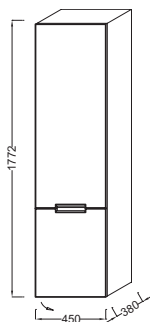

G95 - Оливковый
Блестящий

Общие характеристики:

Технические характеристики

• Размеры (см): Ш45*Г38*В177,2 см

• Вес: 44 кг

Общая информация

Спецификация продукта: Подвесная колонна 45 см, шарниры справа. EB1141D. Коллекция: REVE. Размеры (см): Ш45*Г38*В177,2 см. Вес: 44 кг.