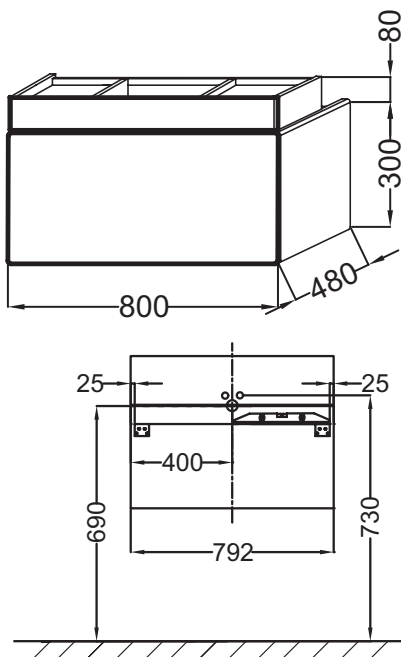

EB1186

Коллекция: TERRACE

Отделки*:

Общие характеристики:

Технические характеристики

- Размеры (см): Ш80*Г48*В38 см
- Вес: 25 кг

Связанные продукты

- EB1179D: Подвесная колонна 50 см, шарниры справа
- EB1179G: Подвесная колонна 50 см, шарниры слева
- EB1181:
- EB322: Комплект ножек, В38 см
- EDA102:
- EMA0002:
- EXD112:
- EXD9112: Раковина-столешница

Общая информация

Спецификация продукта: Мебель под раковину 80 см. EB1186. Коллекция: TERRACE. Размеры (см): Ш80*Г48*В38 см. Вес: 25 кг.

*В зависимости от конфигурации компьютера или настроек принтера, технических факторов и характеристик, цвета, которые Вы видите могут не полностью соответствовать настоящим цветам и являются схематическими.