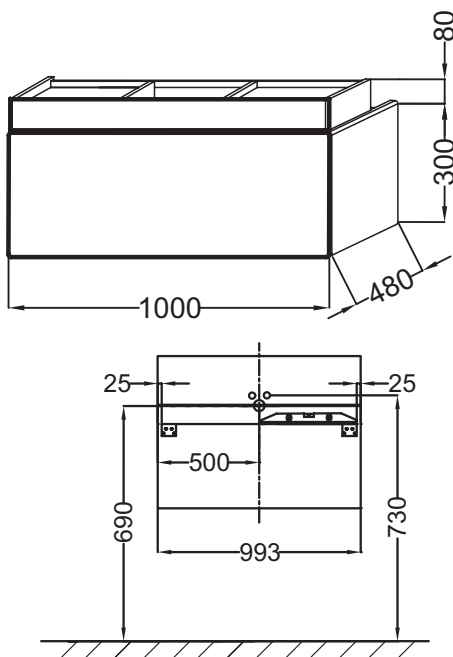

EB1187

Коллекция: TERRACE

Отделки*:

Общие характеристики:

Технические характеристики

- Размеры (см): Ш100*Г48*В38 см
- Вес: 29 кг

Связанные продукты

- EB1179D: Подвесная колонна 50 см, шарниры справа
- EB1179G: Подвесная колонна 50 см, шарниры слева
- EB1182:
- EB322: Комплект ножек, В38 см
- EDA102:
- EMA0002:
- EXC112: Раковина-столешница Ш100
- EXC9112: Раковина-столешница

Общая информация

Спецификация продукта: Мебель под раковину 100 см. EB1187. Коллекция: TERRACE. Размеры (см): Ш100*Г48*В38 см. Вес: 29 кг.

*В зависимости от конфигурации компьютера или настроек принтера, технических факторов и характеристик, цвета, которые Вы видите могут не полностью соответствовать настоящим цветам и являются схематическими.