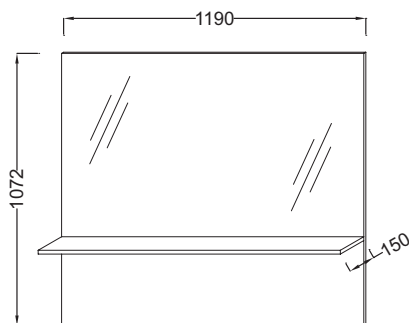

EB1215

Коллекция: STRUKTURA

Отделки*:

E13 - Розовое
дерево

N14 - Серый
Антрацит

N18 - Белый
Блестящий

NR - Темный Дуб

Общие характеристики:

Технические характеристики

• Размеры (см): Ш119*Г2*В107,2 см

• Вес: 22 кг

Связанные продукты

• EB1219:

• EB1224:

Общая информация

Спецификация продукта: Высокое зеркало 119 см. EB1215. Коллекция: STRUKTURA. Размеры (см): Ш119*Г2*В107,2 см. Вес: 22 кг.