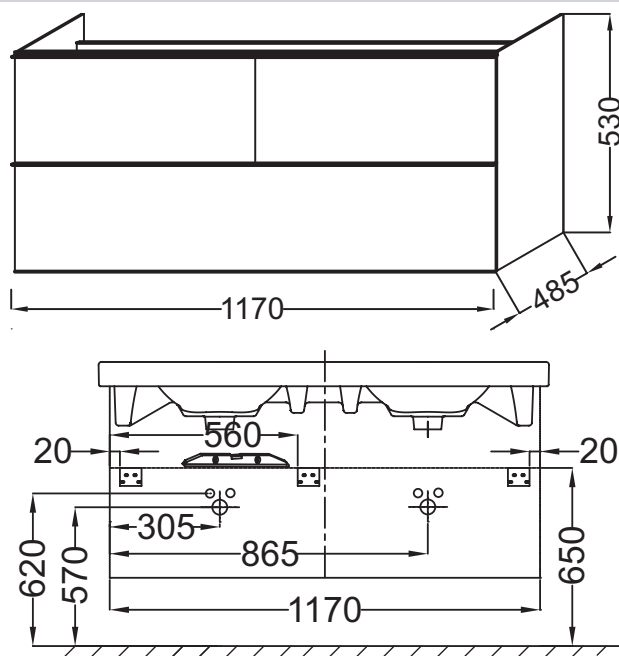

### Технические характеристики

• Размеры (см): Ш117\*Г48,5\*В53 см

• Вес: 52 кг

### Связанные продукты

- EB1085:
- EB1224:
- EB873: Пенал 35 см
- EB889: Ножки
- EB893D: Подвесная полуколонна, шарниры справа.
- EB893G: Подвесная полуколонна, шарниры слева
- EB899:
- EB998: Колонна 35 см

### Общая информация

Спецификация продукта: Мебель для раковины E4730. EB892. Коллекция: ODEON UP. Размеры (см): Ш117\*Г48,5\*В53 см. Вес: 52 кг.