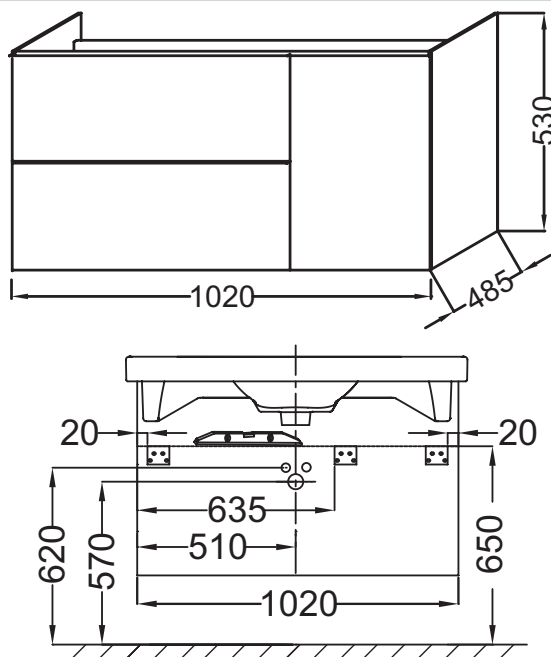

Технические характеристики

- Размеры (см): 102 x 48,5 x 53 см
- Место для хранения: 2 выдвижных ящика с механизмом «плавное закрывание», 1 дверца с механизмом «плавное закрывание»
- В качестве опции: ножки H30,5 см EB889
- Вес: 34 кг
- Рекомендуемые смесители: Aleo - широкий и стильный ассортимент
- Лаковое покрытие недоступно для этой коллекции

Продукты для комплектации

- E4731: Подвесная керамическая раковина 105 x 50 см

Связанные продукты

- EB873: Пенал 35 см с зеркальной дверцей
- EB889: Ножки В30,5 см.
- EB893D: Подвесная полуколонна 35 см, шарниры справа
- EB893G: Подвесная полуколонна 35 см, шарниры слева

Общая информация

Спецификация продукта: Мебель для раковины 102 см, 2 выдвижных ящика, 1 дверца. EB891. Коллекция: ODEON UP. Размеры (см): 102 x 48,5 x 53 см. Вес: 34 кг. Место для хранения: 2 выдвижных ящика с механизмом «плавное закрывание», 1 дверца с механизмом «плавное закрывание». Рекомендуемые смесители: Aleo - широкий и стильный ассортимент. В качестве опции: ножки H30,5 см EB889. Лаковое покрытие недоступно для этой коллекции.