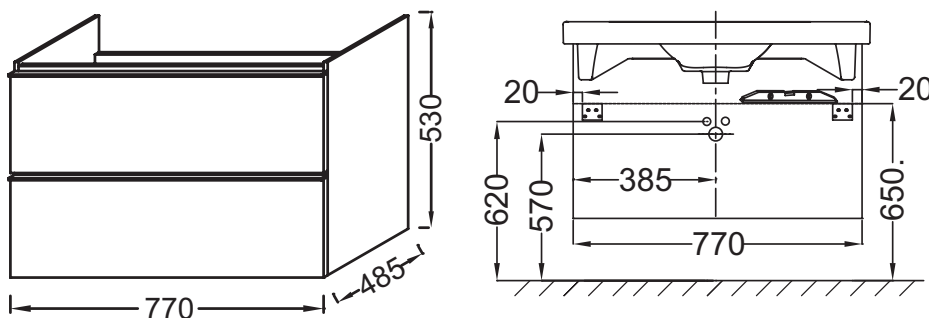

Технические характеристики

- Размеры (см): 77 x 48,5 x 53 см
- Место для хранения: 2 выдвижных ящика с механизмом «плавное закрывание»
- Лаковое покрытие недоступно для этой коллекции
- Вес: 31 кг
- Рекомендуемые смесители: Aleo - широкий и стильный ассортимент

Продукты для комплектации

- E4796: Подвесная керамическая раковина 80 x 50 см

Связанные продукты

- EB873: Пенал 35 см с зеркальной дверцей
- EB889: Ножки В30,5 см.
- EB893D: Подвесная полуколонна 35 см, шарниры справа
- EB893G: Подвесная полуколонна 35 см, шарниры слева

Технический чертёж

Спецификация продукта: Мебель для раковины 77 см, 2 выдвижных ящика. EB895. Коллекция: ODEON UP. Размеры (см): 77 x 48,5 x 53 см. Вес: 31 кг. Место для хранения: 2 выдвижных ящика с механизмом «плавное закрывание». Рекомендуемые смесители: Aleo - широкий и стильный ассортимент. Лаковое покрытие недоступно для этой коллекции.