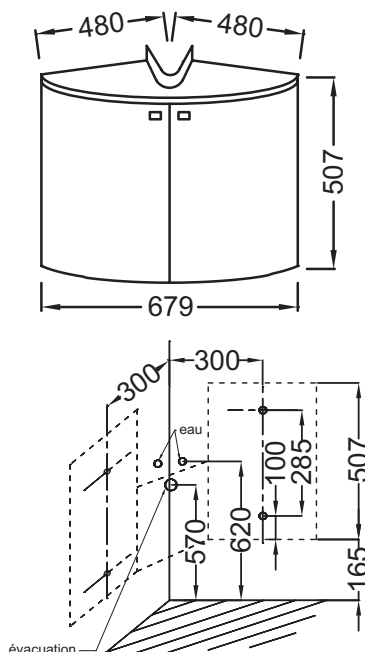

### Технические характеристики

- Размеры (см): 67,9 x 48 x 50,7 см
- Место для хранения: 2 плавно закрывающиеся дверцы
- Лаковое покрытие недоступно для этой коллекции
- Вес: 12,5 кг
- Рекомендуемые смесители: Aleo - широкий и стильный ассортимент

### Связанные продукты

- EB873: Пенал 35 см с зеркальной дверцей
- EB893D: Подвесная полуколонна 35 см, шарниры справа
- EB893G: Подвесная полуколонна 35 см, шарниры слева

### Общая информация

Спецификация продукта: Угловая мебель 68 см под умывальник Odeon Up. EB864. Коллекция: ODEON UP. Размеры (см): 67,9 x 48 x 50,7 см. Вес: 12,5 кг. Место для хранения: 2 плавно закрывающиеся дверцы. Рекомендуемые смесители: Aleo - широкий и стильный ассортимент. Лаковое покрытие недоступно для этой коллекции.