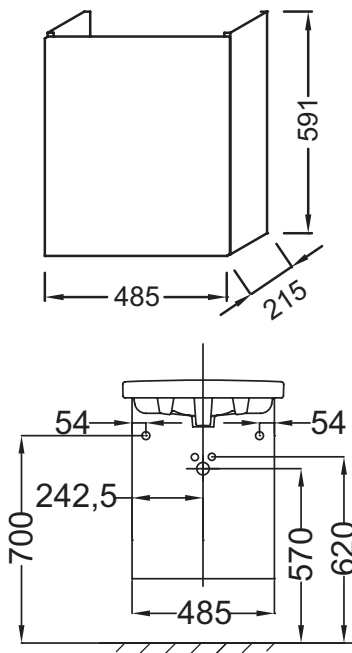

**Технические характеристики**

- Размеры (см): 48,5 x 21,5 x 59,1 см
- Место для хранения: 1 реверсивная дверца с механизмом "плавное закрытие"
- Лаковое покрытие недоступно для этой коллекции
- Вес: 9,3 кг
- Рекомендуемые смесители: Aleo - широкий и стильный ассортимент

**Продукты для комплектации**

- E4701: Раковина 50 x 22.5 см, без переливного отверстия

**Связанные продукты**

- EB873: Пенал 35 см с зеркальной дверцей
- EB893D: Подвесная полуколонна 35 см, шарниры справа
- EB893G: Подвесная полуколонна 35 см, шарниры слева

**Общая информация**

Спецификация продукта: Мебель под раковину 50 см. EB863. Коллекция: ODEON UP. Размеры (см): 48,5 x 21,5 x 59,1 см. Вес: 9,3 кг. Место для хранения: 1 реверсивная дверца с механизмом "плавное закрытие". Рекомендуемые смесители: Aleo - широкий и стильный ассортимент. Лаковое покрытие недоступно для этой коллекции.