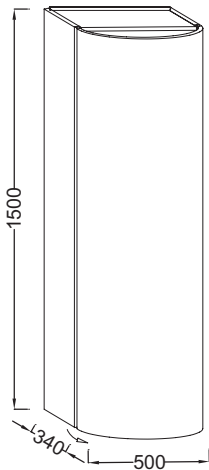

Общие характеристики:

Преимущества для конечного пользователя

- Элегантный дизайн: романтическая коллекция объединяет в себе женственные линии и элегантные отделки, которые позволяют насладиться атмосферой настоящей французской ванной комнаты
- Покрытие: элегантность отделки из красного дерева
- Комфорт: дверцы с механизмом "плавное закрывание"
- Большая вместимость: 4 полки и 3 полки на дверце для хранения флаконов

Технические характеристики

- Размеры (см): 50 x 34 x 150 см
- Тип установки: Подвесная
- Вес: 36 кг
- Место для хранения: 1 дверца с механизмом «плавное закрывание», шарниры справа

Связанные продукты

- EB1100: Мебель 83 см для раковины-столешницы 100 см
- EB1101: Мебель 109 см для раковин-столешниц 130 см
- EB1104: Мебель 83 см для раковины-столешницы 100 см
- EB1105: Мебель 109 см для раковин-столешниц 130 см
- EB1106: Мебель 83 см для раковины-чаши

Технический чертёж

Спецификация продукта: Подвесная колонна 50 см, правосторонняя. EB1115D. Коллекция: PRESQU'ILE. Размеры (см): 50 x 34 x 150 см. Вес: 36 кг. Тип установки: Подвесная. Место для хранения: 1 дверца с механизмом «плавное закрывание», шарниры справа.