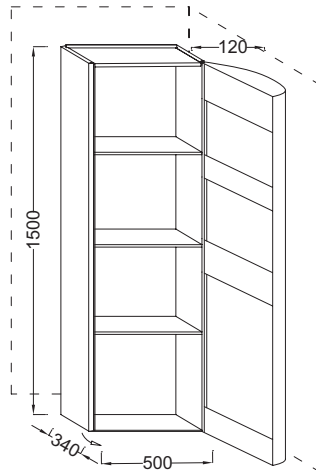

Технические характеристики

- Размеры (см): 50 x 34 x 150 см
- Тип установки: Подвесная
- Вес: 36 кг
- Место для хранения: 1 дверца с механизмом «плавное закрывание», шарниры справа

Связанные продукты

- EB1100: Мебель 83 см для раковины-столешницы 100 см
- EB1101: Мебель 109 см для раковин-столешниц 130 см
- EB1104: Мебель 83 см для раковины-столешницы 100 см
- EB1105: Мебель 109 см для раковин-столешниц 130 см
- EB1106: Мебель 83 см для раковины-чаши

Технический чертёж

Спецификация продукта: Подвесная колонна 50 см, правосторонняя. EB1115D. Коллекция: PRESQU'ILE. Размеры (см): 50 x 34 x 150 см. Вес: 36 кг. Тип установки: Подвесная. Место для хранения: 1 дверца с механизмом «плавное закрывание», шарниры справа.