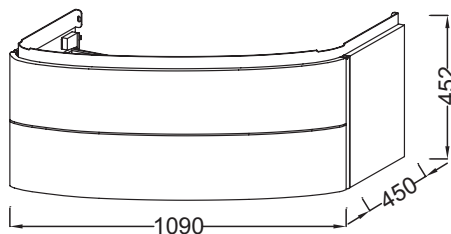

Технические характеристики

- Размеры (см): 109 x 45 x 45 см
- Тип установки: Подвесная
- Вес: 36 кг
- Место для хранения: 2 выдвижных ящика с механизмом «плавное закрытие»

Продукты для комплектации

- E4435: Подвесная раковина-столешница 130 x 50 см
- E4445: Подвесная раковина-столешница 130 x 50 см

Связанные продукты

- EB1109: Зеркало 85 см
- EB1110: Зеркало 110 см
- EB1115D: Подвесная колонна 50 см, правосторонняя
- EB1115G: Подвесная колонна 50 см, левосторонняя

Технический чертёж

Спецификация продукта: Мебель 109 см для раковин-столешниц 130 см. EB1105. Коллекция: PRESQU'ILE. Размеры (см): 109 x 45 x 45 см. Вес: 36 кг. Тип установки: Подвесная. Место для хранения: 2 выдвижных ящика с механизмом «плавное закрытие».