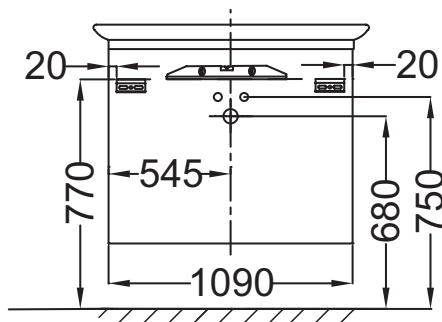

Технические характеристики

- Размеры (см): 109 x 45 x 45 см
- Тип установки: Подвесная
- Вес: 36 кг
- Место для хранения: 2 выдвижных ящика с механизмом «плавное закрытие»

Продукты для комплектации

- E4435: Подвесная раковина-столешница 130 x 50 см
- E4445: Подвесная раковина-столешница 130 x 50 см

Связанные продукты

- EB1109: Зеркало 85 см
- EB1110: Зеркало 110 см
- EB1115D: Подвесная колонна 50 см, правосторонняя
- EB1115G: Подвесная колонна 50 см, левосторонняя

Технический чертёж

Спецификация продукта: Мебель 109 см для раковин-столешниц 130 см. EB1105. Коллекция: PRESQU'ILE. Размеры (см): 109 x 45 x 45 см. Вес: 36 кг. Тип установки: Подвесная. Место для хранения: 2 выдвижных ящика с механизмом «плавное закрытие».