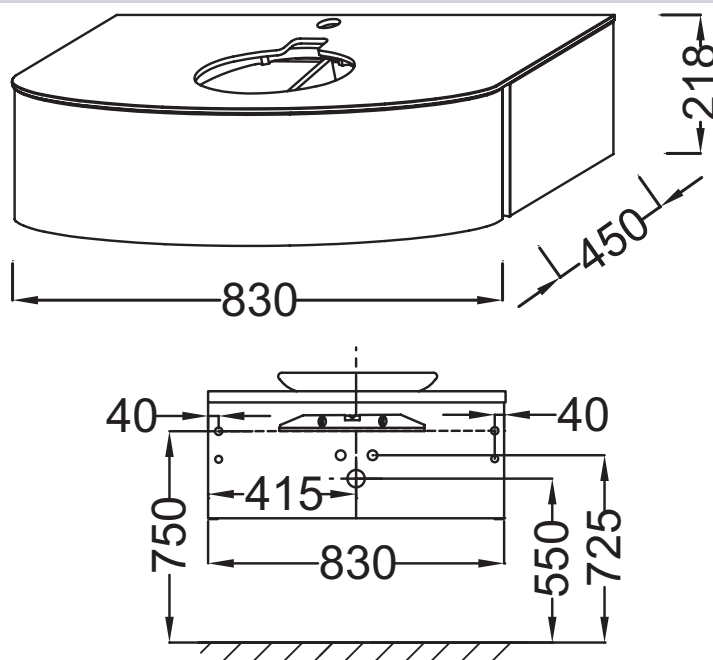

### Технические характеристики

• Размеры (см): Ш83\*Г45\*В21,8 см

• Вес: 24 кг

### Продукты для комплектации

• E4439: Раковина-чаша 60 x 40 см

### Общая информация

Спецификация продукта: Мебель 83 см для раковины-чаши E4439. EB1106. Коллекция: PRESQU'ILE. Размеры (см): Ш83\*Г45\*В21,8 см. Вес: 24 кг.