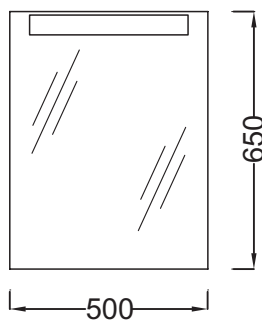

### Технические характеристики

- Вес: 12 кг

### Связанные продукты

- EB1102: Мебель 50 см для раковины-столешницы 60 см, E4438

### Общая информация

Спецификация продукта: . EB1107. Коллекция: PRESQU'ILE. Вес: 12 кг.