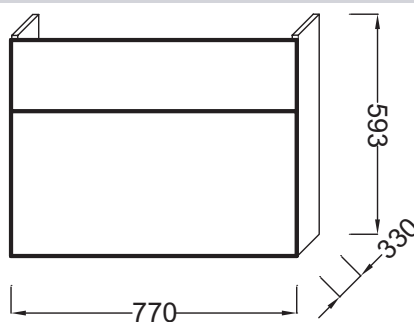

EB927

Коллекция: PRESQU'ILE

Технические характеристики

- Вес: 21 кг

Общая информация

Спецификация продукта: Подвесная мебель. EB927. Коллекция: PRESQU'ILE. Вес: 21 кг.