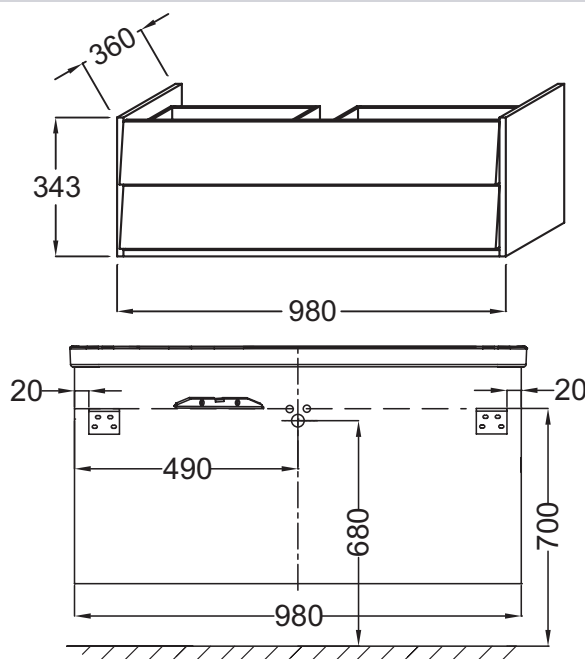

EB760

Коллекция: ESCALE

Отделки*:

274 - Черный Лак

G1C - Белый
Блестящий Лак

N21 - Серый
Титан Лак

Общие характеристики:

Технические характеристики

• Размеры (см): Ш98*Г36*В34,3 см

• Вес: 19,7 кг

Продукты для комплектации

• E1280: Полувстраиваемая

Связанные продукты

- 19038W: Унитаз «vario»
- E1293: Биде
- E1298: Подвесное биде
- E1306: Подвесной унитаз
- EB1442: Зеркало 100 см с подсветкой по периметру
- EB322: Комплект ножек, В38 см
- EB523: Комплект ножек

Общая информация

Спецификация продукта: ESCALE - Мебель для встраиваемой раковины со столешницей E1280. EB760. Коллекция: ESCALE. Размеры (см): Ш98*Г36*В34,3 см. Вес: 19,7 кг.