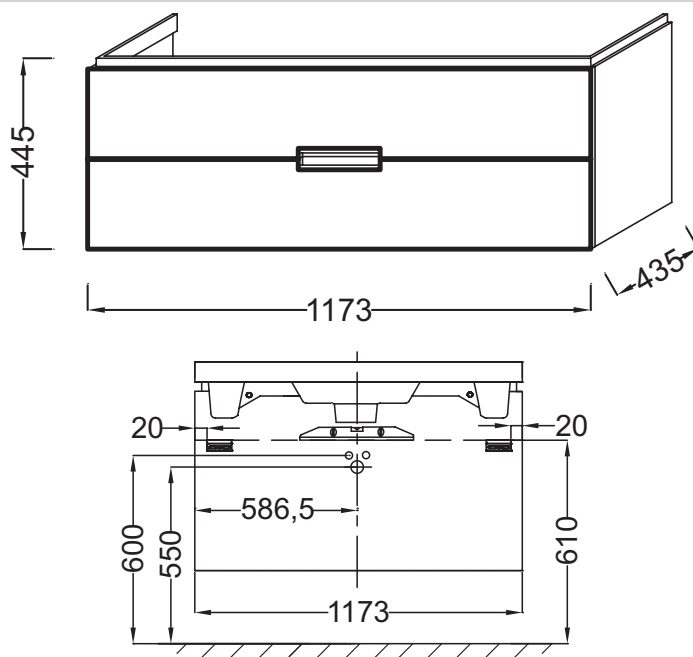

EB1137

Коллекция: REVE

Отделки*:

Общие характеристики:

Технические характеристики

• Размеры (см): Ш117,3*Г43,5*В44,5 см

• Вес: 28,3 кг

Продукты для комплектации

- E4800:
- E4824:

Связанные продукты

- 5033К: Унитаз «vaio»
- E4811:
- E4812:
- E4813:
- E4814:
- EB1139:
- EB1140:
- EB1141D: Подвесная колонна 45 см, шарниры справа
- EB1141G: Подвесная колонна 45 см, шарниры слева
- EB577:
- EB906: Ножки

Общая информация

Спецификация продукта: Мебель 120 см для раковин E4800, E4824. EB1137. Коллекция: REVE. Размеры (см): Ш117,3*Г43,5*В44,5 см. Вес: 28,3 кг.