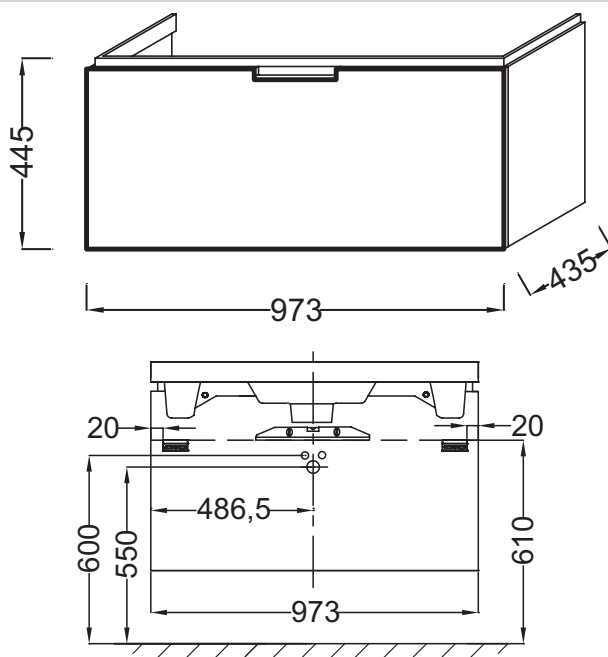

### Технические характеристики

• Размеры (см): Ш97,3\*Г43,5\*В44,5 см

• Вес: 25 кг

### Общая информация

Спецификация продукта: Мебель для раковины E4801. EB1132. Коллекция: REVE. Размеры (см): Ш97,3\*Г43,5\*В44,5 см. Вес: 25 кг.