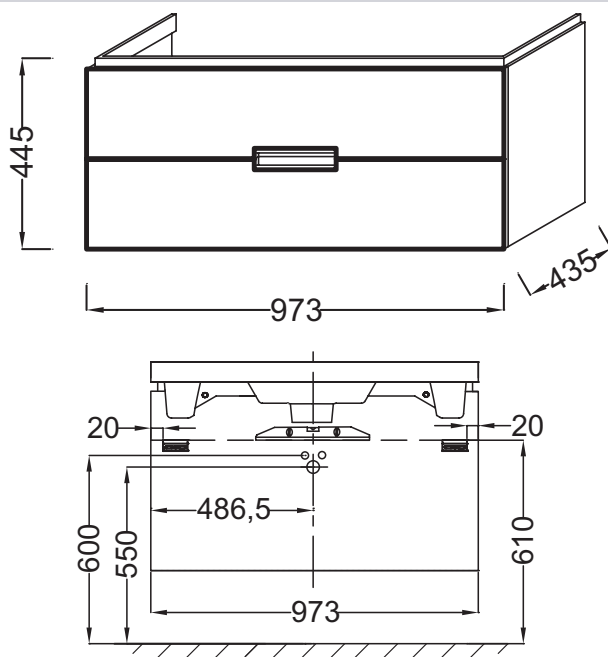

### Технические характеристики

• Размеры (см): Ш97,3\*Г43,5\*В44,5 см

• Вес: 25 кг

### Общая информация

Спецификация продукта: Мебель 100 см для раковины E4801. EB1136. Коллекция: REVE. Размеры (см): Ш97,3\*Г43,5\*В44,5 см. Вес: 25 кг.