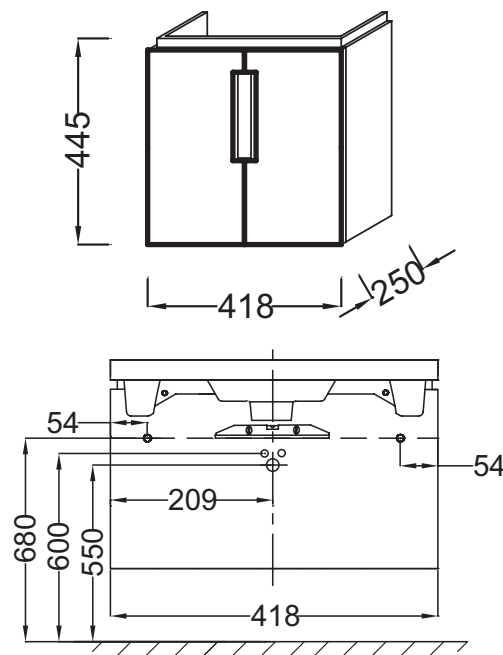

G95 - Оливковый
Блестящий

Общие характеристики:

Технические характеристики

• Размеры (см): Ш41,8*Г25,5*В44,5 см

• Вес: 16,5 кг

Продукты для комплектации

• E4805: Раковина 45 x 28,5 см

Связанные продукты

- 5033K: Унитаз «vaio»
- E4811:
- E4812:
- E4813:
- E4814:
- EB1139:
- EB1140:
- EB1141D: Подвесная колонна 45 см, шарниры справа
- EB1141G: Подвесная колонна 45 см, шарниры слева
- EB581:
- EB906: Ножки

Общая информация

Спецификация продукта: Мебель для раковины E4805. EB1138. Коллекция: REVE. Размеры (см): Ш41,8*Г25,5*В44,5 см. Вес: 16,5 кг.