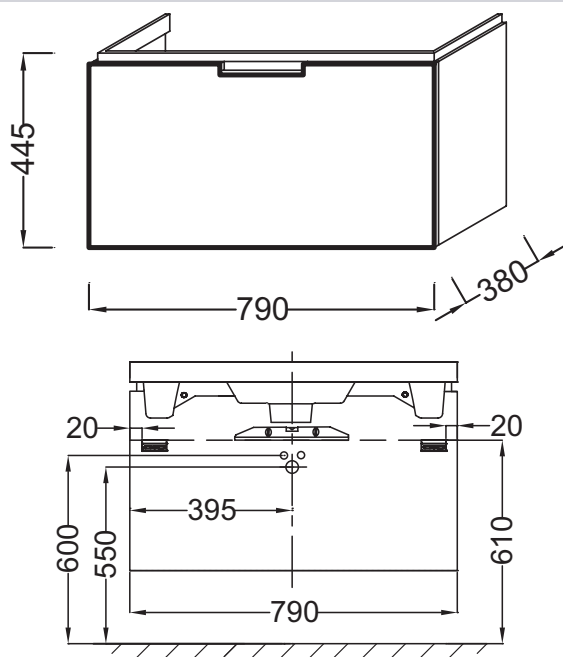

EB1131

Коллекция: REVE

Отделки*:

Общие характеристики:

Технические характеристики

- Размеры (см): Ш79*Г38*В44,5 см

- Вес: 21 кг

Продукты для комплектации

- E4803:

Связанные продукты

- 5033K: Унитаз «vagio»
- E4811:
- E4812:
- E4813:
- E4814:
- EB1139:
- EB1140:
- EB1141D: Подвесная колонна 45 см, шарниры справа
- EB1141G: Подвесная колонна 45 см, шарниры слева
- EB582:
- EB906: Ножки

Общая информация

Спецификация продукта: Мебель для раковины E4803. EB1131. Коллекция: REVE. Размеры (см): Ш79*Г38*В44,5 см. Вес: 21 кг.