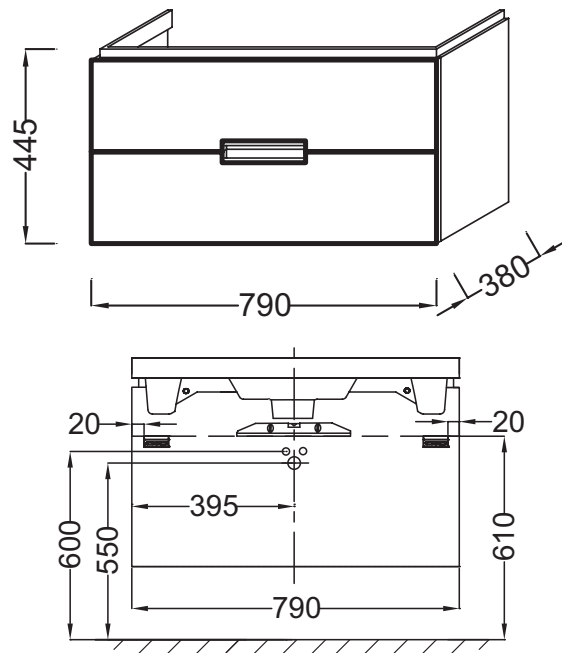

EB1135

Коллекция: REVE

Отделки*:

Общие характеристики:

Технические характеристики

- Размеры (см): Ш79*Г38*В44,5 см

- Вес: 21 кг

Продукты для комплектации

- E4803:

Связанные продукты

- 5033K: Унитаз «vagio»
- E4811:
- E4812:
- E4813:
- E4814:
- EB1139:
- EB1140:
- EB1141D: Подвесная колонна 45 см, шарниры справа
- EB1141G: Подвесная колонна 45 см, шарниры слева
- EB582:
- EB906: Ножки

Общая информация

Спецификация продукта: Мебель для раковины E4803. EB1135. Коллекция: REVE. Размеры (см): Ш79*Г38*В44,5 см. Вес: 21 кг.

*В зависимости от конфигурации компьютера или настроек принтера, технических факторов и характеристик, цвета, которые Вы видите могут не полностью соответствовать настоящим цветам и являются схематическими.