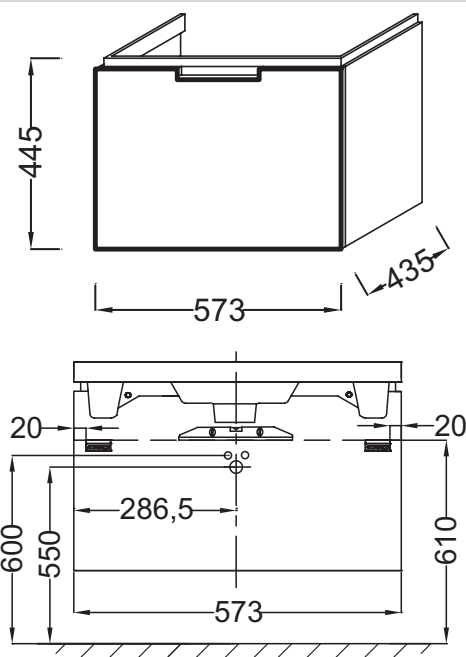

EB1130

Коллекция: REVE

Отделки*:

Общие характеристики:

Технические характеристики

• Размеры (см): Ш57,3*Г43,5*В44,5 см

• Вес: 17,2 кг

Продукты для комплектации

• E4802:

Связанные продукты

- 5033К: Унитаз «vagio»
- E4811:
- E4812:
- E4813:
- E4814:
- EB1139:
- EB1140:
- EB1141D: Подвесная колонна 45 см, шарниры справа
- EB1141G: Подвесная колонна 45 см, шарниры слева
- EB575:
- EB906: Ножки

Общая информация

Спецификация продукта: Мебель 60 см для раковины E4802. EB1130. Коллекция: REVE. Размеры (см): Ш57,3*Г43,5*В44,5 см. Вес: 17,2 кг.