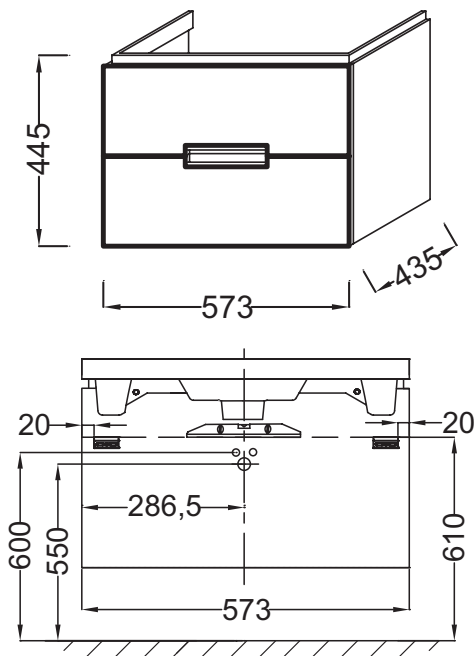

G95 - Оливковый
Блестящий

Технические характеристики

• Размеры (см): Ш57,3*Г43,5*В44,5 см

• Вес: 17,2 кг

Продукты для комплектации

• E4802:

Связанные продукты

- 5033K: Унитаз «vaio»
- E4811:
- E4812:
- E4813:
- E4814:
- EB1139:
- EB1140:
- EB1141D: Подвесная колонна 45 см, шарниры справа
- EB1141G: Подвесная колонна 45 см, шарниры слева
- EB575:

Общая информация

Спецификация продукта: Мебель 60 см для раковины E4802. EB1134. Коллекция: REVE. Размеры (см): Ш57,3*Г43,5*В44,5 см. Вес: 17,2 кг.