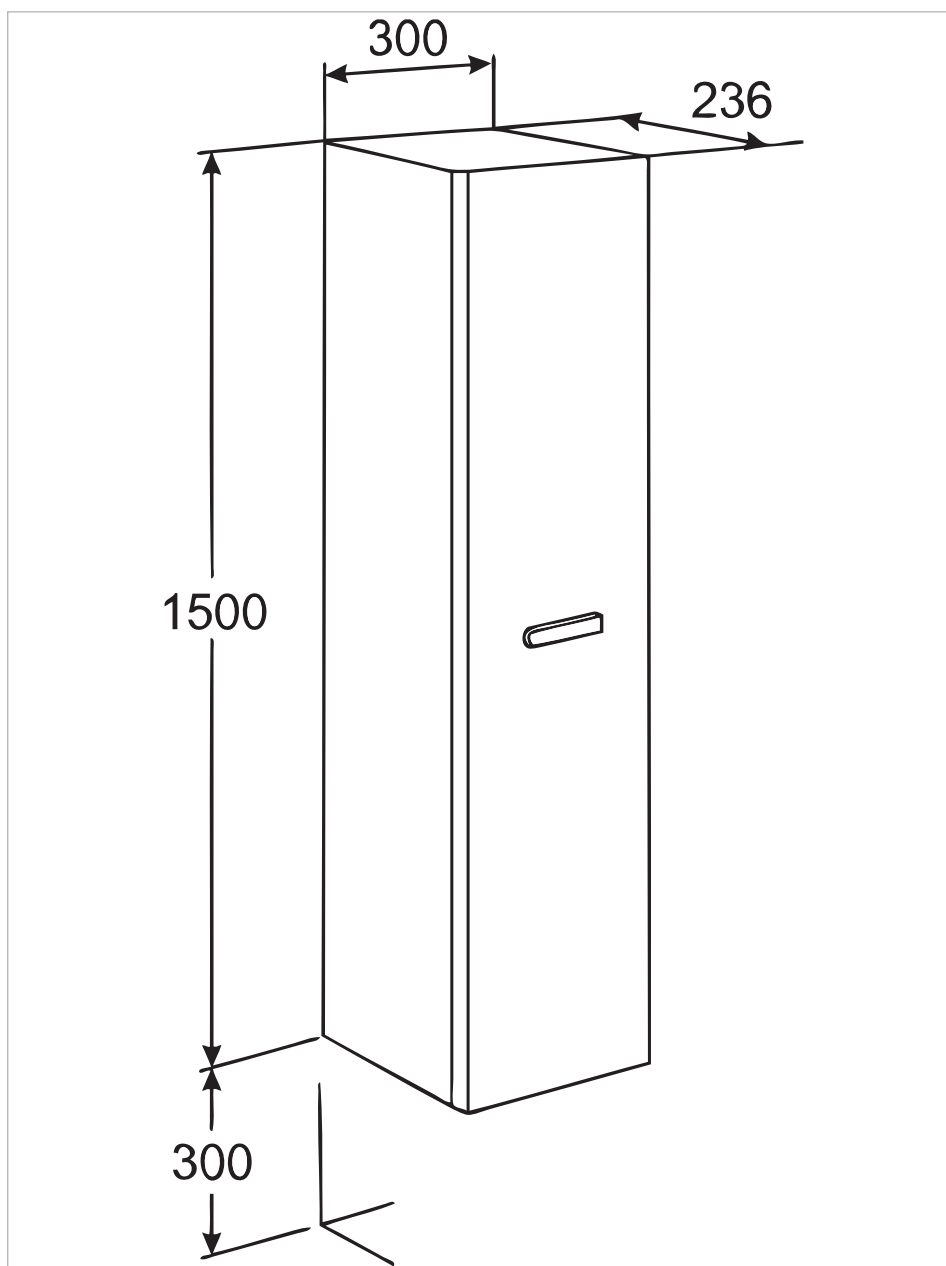

шкаф-колонна подвесная, белый

Двусторонний предмет мебели

Комбинация дверец и ящиков: 1 дверца

Регулируемая высота полок

Система открывания и закрывания: Мягкое закрывание дверец

Структура мебели: Дверцы

Тип дверцы: На петлях

Тип установки: Подвесной

Размеры

Длина: 300 mm.

Ширина: 236 mm.

Высота: 1500 mm.

Технические чертежи

Практичное решение для классических интерьеров. Простые линии для неизменных пространств. Формы предметов коллекции понятны, элегантны и функциональны. Каждый отдельный продукт коллекции дарит комфорт надежных и проверенных решений пространства ванной комнаты.