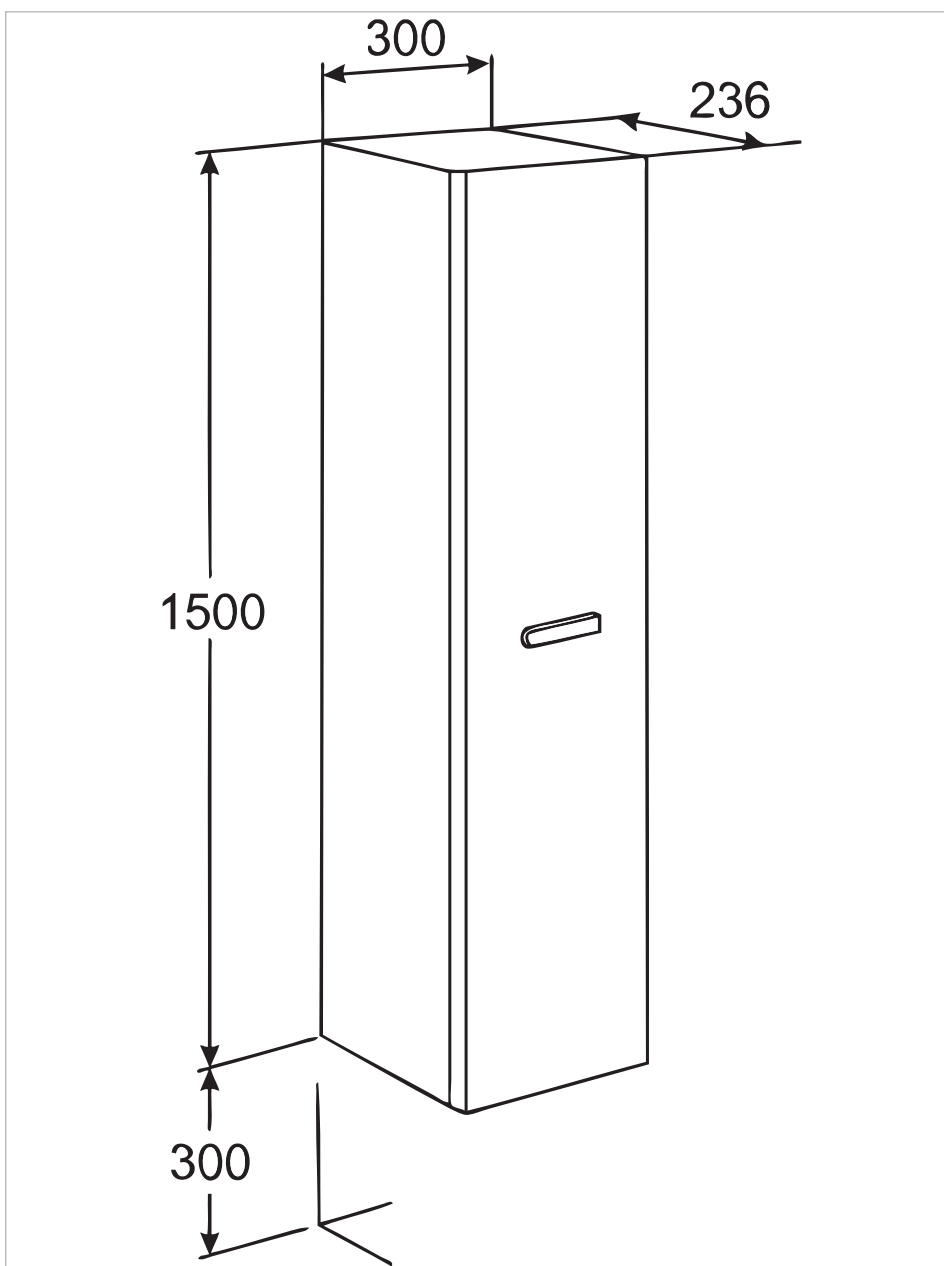

Технические чертежи

Практичное решение для классических интерьеров. Простые линии для неизменных пространств. Формы предметов коллекции понятны, элегантны и функциональны. Каждый отдельный продукт коллекции дарит комфорт надежных и проверенных решений пространства ванной комнаты.