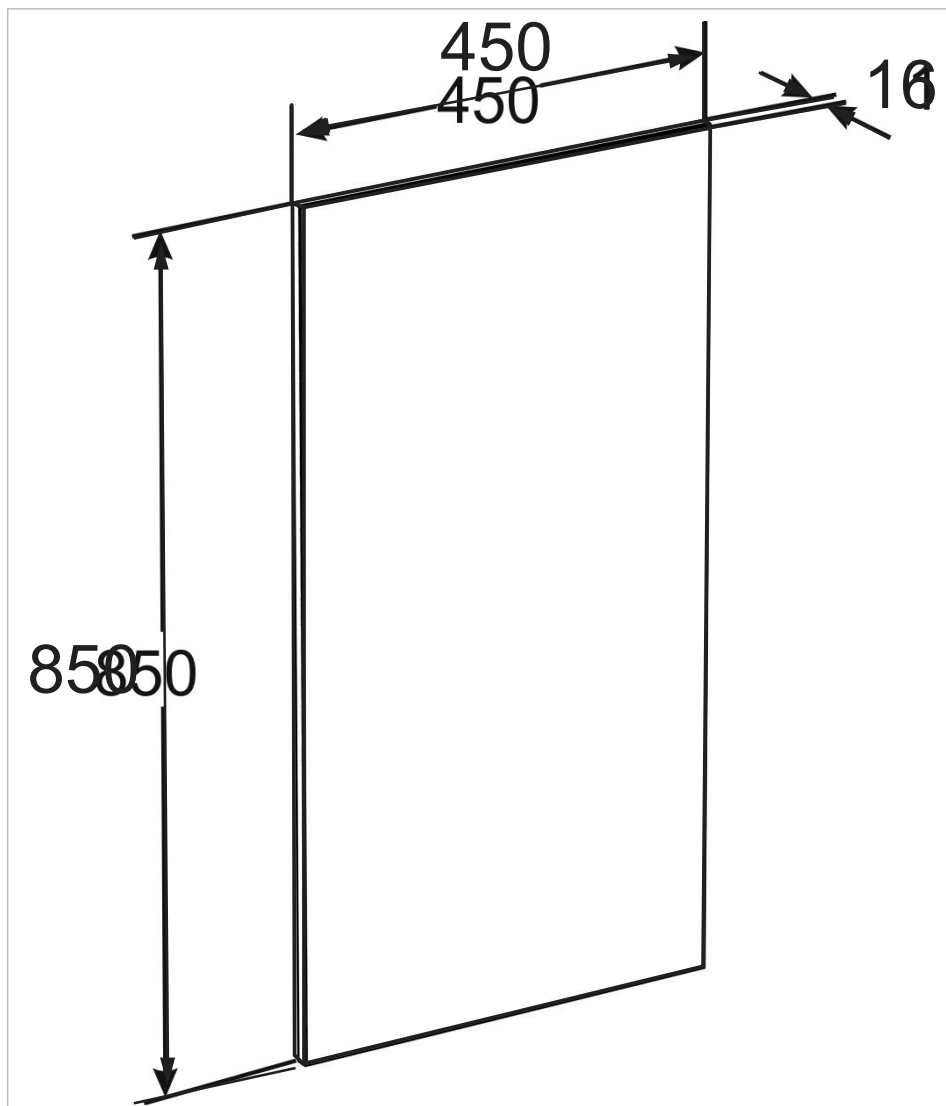

зеркало со светильником

Количество светильников: 1
Материал рамы: Ламинат
Подсветка: Включая подсветку
Положение зеркала: Вертикальный
Тип освещения: Светодиод
Тип установки: Подвесной
Форма: Прямоугольный

Размеры

Длина: 450 mm.
Ширина: 16 mm.
Высота: 850 mm.

Технические чертежи

Разработанная Антонио Булло, коллекция и мебельная программа THE GAP прекрасно подходят для любой ванной комнаты.

Широкий модельный ряд серии позволяет реализовать дополнительную гамму комбинаций и наслаждаться эффективным и функциональным результатом. Шкафчики THE GAP компактны и создают оптимальное пространство для хранения. Полностью встроенная ручка обеспечивает удобство использования и придает элегантность и современность внешнему виду коллекции. Мебель доступна в трех вариантах отделки: Бежевый, Белый и Фиолетовый.

Он был удостоен четырех золотых медалей на Международном конкурсе керамики в Фазнца и двух наград Design Plus на конкурсе ISH во Франкфурте. Для Булло, продукт должен отражать дух компании и соответствовать требованиям рынка, на котором он конкурирует.